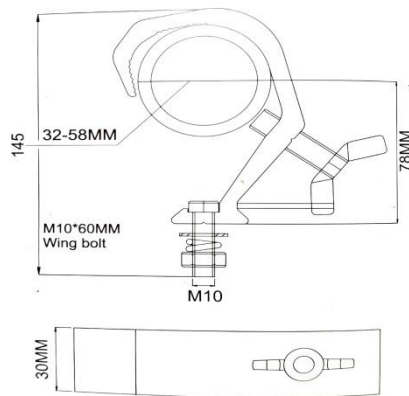

SS Aluminium 0130S

Для діаметра 32-58 мм
Витримує вагу до 100 кг

6\$

SS Aluminium 1140S/ 1140B

Для діаметра 40-70мм
Витримує вагу до 250 кг

20\$

SS Aluminium 1830S

Для діаметра 50-55 мм
Витримує вагу до 100 кг

10\$

SS Aluminium 1930B

Для діаметра 30-35 мм
Витримує вагу до 30 кг

6\$

SS Aluminium Складна струбцина

Для діаметра 30-55мм
Витримує вагу до 100 кг

20\$

SS Aluminium Кріплення для підвісу

8\$

SS Aluminium Страхувальний трос

Розмір 4мм*85см
Витримує вагу до 25 кг

4\$

SS Aluminium Fast lock

2\$