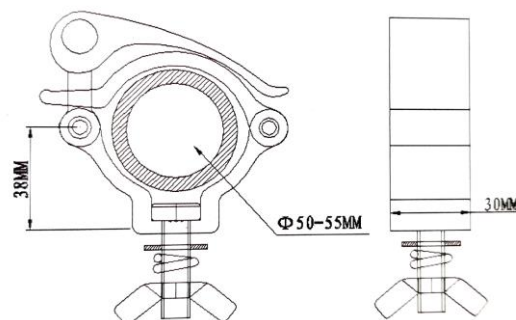

SS Aluminium 0130S

Для діаметра 32-58 мм
Витримує вагу до 100 кг

6\$

SS Aluminium 1140S/ 1140B

Для діаметра 40-70мм
Витримує вагу до 250 кг

20\$

SS Aluminium 1830S

Для діаметра 50-55 мм
Витримує вагу до 100 кг

10\$

SS Aluminium 1930B

Для діаметра 30-35 мм
Витримує вагу до 30 кг

6\$

SS Aluminium Складна струбцина

Для діаметра 30-55мм
Витримує вагу до 100 кг

20\$

SS Aluminium Кріплення для підвісу

8\$

SS Aluminium Страхувальний трос

Розмір 4мм*85см
Витримує вагу до 25 кг

4\$

SS Aluminium Fast lock

2\$