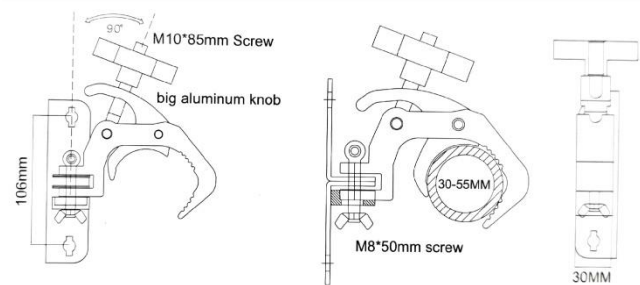

SS Aluminium 0130S

Для діаметра 32-58 мм
Витримує вагу до 100 кг

6\$

SS Aluminium 1140S/ 1140B

Для діаметра 40-70мм
Витримує вагу до 250 кг

20\$

SS Aluminium 1830S

Для діаметра 50-55 мм
Витримує вагу до 100 кг

10\$

SS Aluminium 1930B

Для діаметра 30-35 мм
Витримує вагу до 30 кг

6\$

SS Aluminium Складна струбцина

Для діаметра 30-55мм
Витримує вагу до 100 кг

20\$

SS Aluminium Кріплення для підвісу

8\$

SS Aluminium Страхувальний трос

Розмір 4мм*85см
Витримує вагу до 25 кг

4\$

SS Aluminium Fast lock

2\$