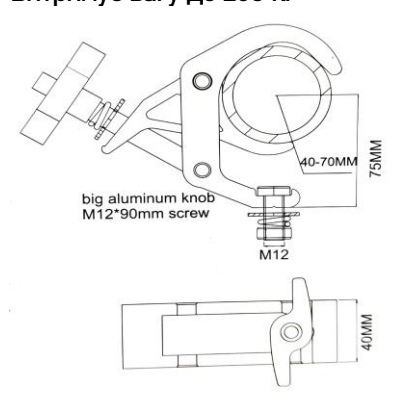

SS Aluminium 0130S

Для діаметра 32-58 мм
Витримує вагу до 100 кг

6\$

SS Aluminium 1140S/ 1140B

Для діаметра 40-70мм
Витримує вагу до 250 кг

20\$

SS Aluminium 1830S

Для діаметра 50-55 мм
Витримує вагу до 100 кг

10\$

SS Aluminium 1930B

Для діаметра 30-35 мм
Витримує вагу до 30 кг

6\$

SS Aluminium Складна струбцина

Для діаметра 30-55мм
Витримує вагу до 100 кг

20\$

SS Aluminium Кріплення для підвісу

8\$

SS Aluminium Страхувальний трос

Розмір 4мм*85см
Витримує вагу до 25 кг

4\$

SS Aluminium Fast lock

2\$