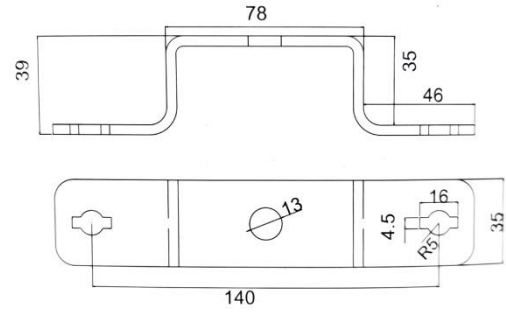

10\$

SS Aluminium 1930B

Для діаметра 30-35 мм
Витримує вагу до 30 кг

6\$

SS Aluminium Складна струбцина

Для діаметра 30-55мм
Витримує вагу до 100 кг

20\$

SS Aluminium Кріплення для підвісу

8\$

SS Aluminium Страхувальний трос

Розмір 4мм*85см
Витримує вагу до 25 кг

4\$

SS Aluminium Fast lock

2\$