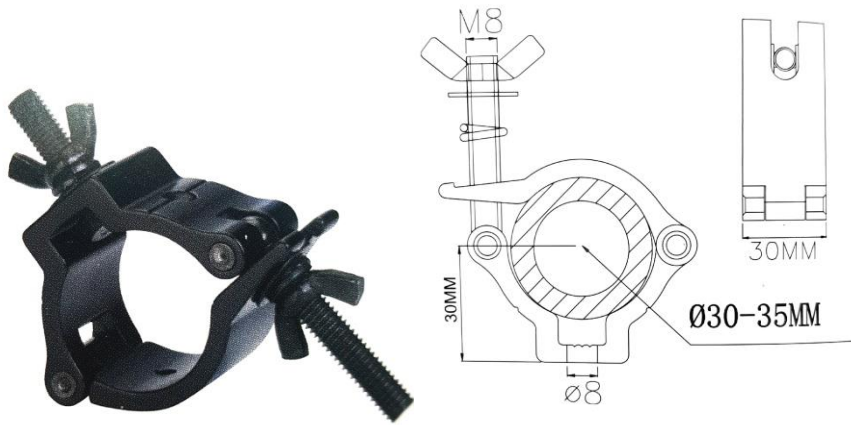

SS Aluminium 0130S

Для діаметра 32-58 мм
Витримує вагу до 100 кг

6\$

SS Aluminium 1140S/ 1140B

Для діаметра 40-70мм
Витримує вагу до 250 кг

20\$

SS Aluminium 1830S

Для діаметра 50-55 мм
Витримує вагу до 100 кг

10\$

SS Aluminium 1930B

Для діаметра 30-35 мм
Витримує вагу до 30 кг

6\$

SS Aluminium Складна струбцина

Для діаметра 30-55мм
Витримує вагу до 100 кг

20\$

SS Aluminium Кріплення для підвісу

8\$

SS Aluminium Страхувальний трос

Розмір 4мм*85см
Витримує вагу до 25 кг

4\$

SS Aluminium Fast lock

2\$