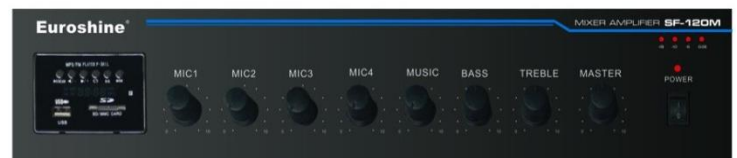

Euroshine SF-360M

Трансляційний підсилювач

Потужність: 360 Вт
Частотна характеристика: 100 Hz – 16000 Hz+-3db
Вихід: 4-16 Ом, 70 В, 100 В
Аух вихід: 600 мВ
Вхід: Мік 1,2,3: 600 Ом, 6 мВ
Аух 1,2,3: 10к Ом, 250 мВ
Регулятори: Bass: +-10Db at 100Hz ; Treble: +-10dB at 10000Hz
Вмонтовано: FM тюнер, USB і SD вхід, mp3
Управління: Інфрачервоний пульт з дистанційного управління
Вага: 8 кг