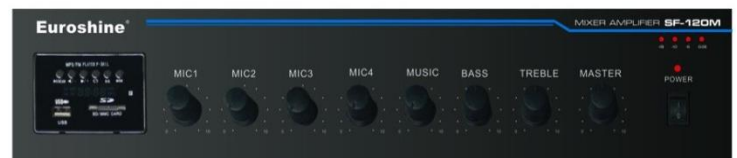

Euroshine SF-360M

Трансляційний підсилювач

Потужність: 360 Вт
Частотна характеристика: 100 Hz – 16000 Hz+-3db
Вихід: 4-16 Ом, 70 В, 100 В
Аух вихід: 600 мВ
Вхід: Мік 1,2,3: 600 Ом, 6 мВ
Аух 1,2,3: 10к Ом, 250 мВ
Регулятори: Bass:+-10Db at100Hz ;Treble: +-10dB at 10000Hz
Вмонтовано: FM тюнер, USB і SD вхід, mp3
Управління: Інфрачервоний пульт з дистанційного управління
Вага: 8 кг